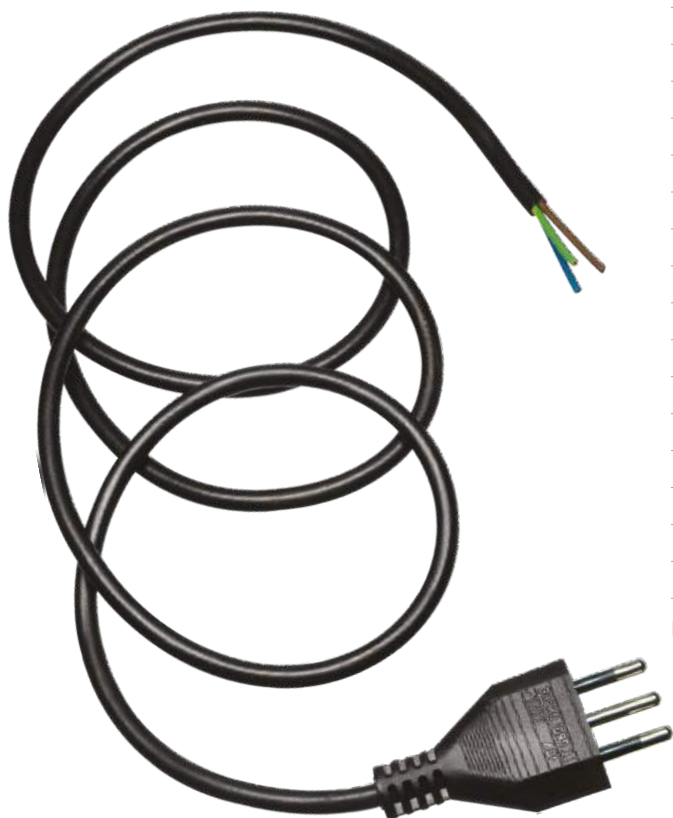

Misure a richiesta

CAVI CON SOLO SPINA

Con spina 10A 250V-Ⓢ
ed altro capo libero o come richiesto
*Cavo plastigomma H03VV-F
Cavo plastigomma H05VV-F

CODICE	SEZIONE	LUNGHEZZA	COLORE	PZ
*4015	2x0,75mm ²	m 1,5	Bianco	50
*4015/N	2x0,75mm ²	m 1,5	Nero	50
*4015/3	2x0,75mm ²	m 3	Bianco	50
*4015/3-N	2x0,75mm ²	m 3	Nero	50
*4015/5	2x0,75mm ²	m 5	Bianco	50
*4015/5-N	2x0,75mm ²	m 5	Nero	50
4016	2x0,75mm ²	m 2	Bianco	50
4016/N	2x0,75mm ²	m 2	Nero	50
4016/3	2x0,75mm ²	m 3	Bianco	50
4016/3-N	2x0,75mm ²	m 3	Nero	50
4016/5	2x0,75mm ²	m 5	Bianco	25
4016/5-N	2x0,75mm ²	m 5	Nero	25

Misure a richiesta

Con spina 10A 250V-Ⓢ
ed altro capo libero o come richiesto
*Cavo plastigomma H03VV-F
Cavo plastigomma H05VV-F

CODICE	SEZIONE	LUNGHEZZA	COLORE	PZ
*4017	3G0,75mm ²	m 1,5	Bianco	50
*4017/N	3G0,75mm ²	m 1,5	Nero	50
*4017/3	3G0,75mm ²	m 3	Bianco	50
*4017/3-N	3G0,75mm ²	m 3	Nero	50
4018	3G0,75mm ²	m 1,5	Bianco	50
4018/N	3G0,75mm ²	m 1,5	Nero	50
4018/3	3G0,75mm ²	m 3	Bianco	50
4018/3-N	3G0,75mm ²	m 3	Nero	50
4018/5	3G0,75mm ²	m 5	Bianco	25
4018/5-N	3G0,75mm ²	m 5	Nero	25
4019	3G1mm ²	m 1,5	Bianco	50
4019/N	3G1mm ²	m 1,5	Nero	50
4019/3	3G1mm ²	m 3	Bianco	50
4019/3-N	3G1mm ²	m 3	Nero	50
4019/5	3G1mm ²	m 5	Bianco	25
4019/5-N	3G1mm ²	m 5	Nero	25
4020	3G1,5mm ²	m 1,5	Bianco	50
4020/N	3G1,5mm ²	m 1,5	Nero	50
4020/3	3G1,5mm ²	m 3	Bianco	50
4020/3-N	3G1,5mm ²	m 3	Nero	50