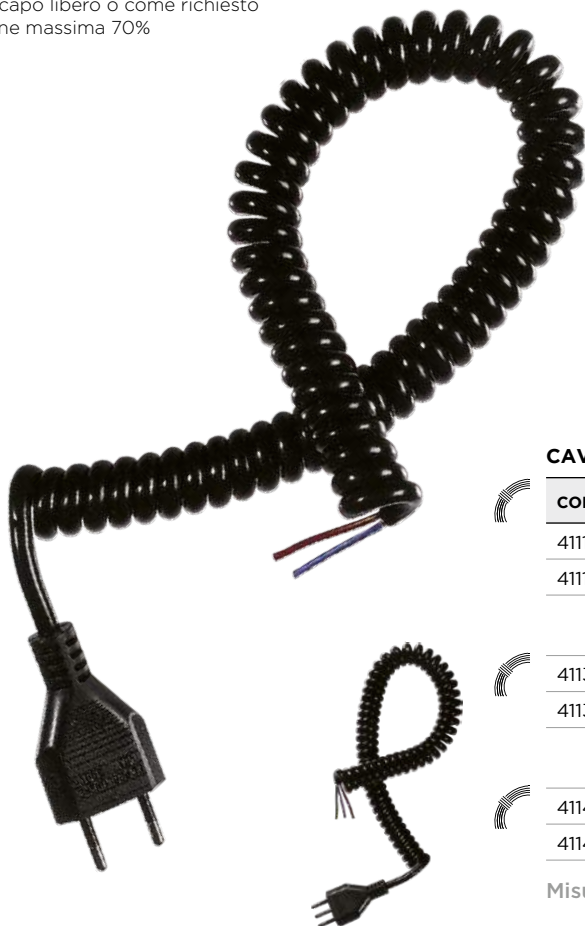

Misure a richiesta

Con spina 10A 250V-
e presa 10A 250V-
con alveoli di sicurezza
estensione massima 70%

CAVO PLASTIGOMMA DA SPIRALARE

	CODICE	SEZIONE	LUNGHEZZA	COLORE	 PZ	
	6104	3G1mm ²	m 5	Bianco	16	
	6104/N	3G1mm ²	m 5	Nero	16	
	6105	3G1,5mm ²	m 5	Bianco	12	
	6105/N	3G1,5mm ²	m 5	Nero	12	

Misure a richiesta

CAVI ESTENSIBILI CON SOLO SPINA

Con spina 10A 250V- ed altro capo libero o come richiesto
estensione massima 70%

Con spina 16A 250V- ed altro capo libero o come richiesto
estensione massima 70%