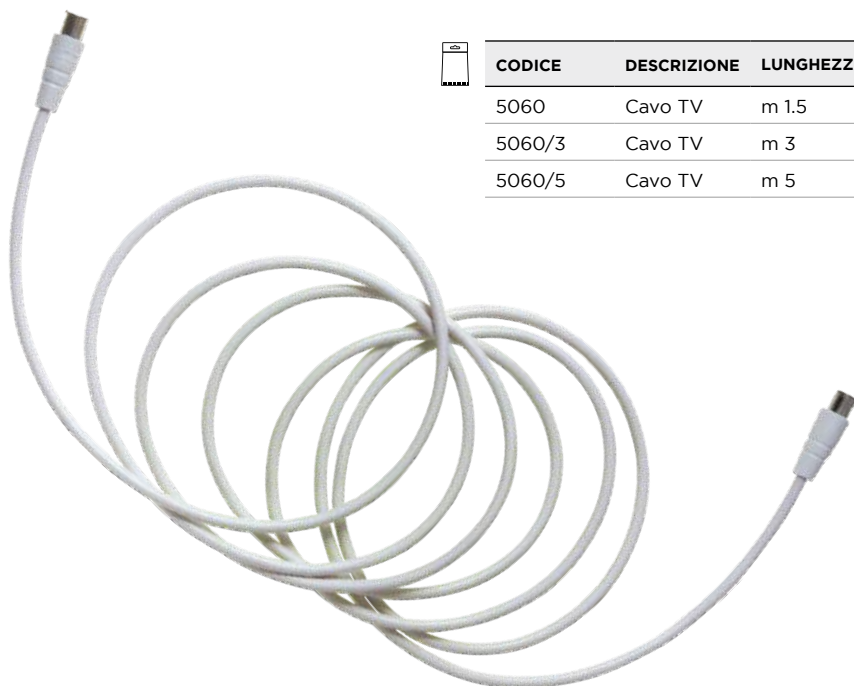

CODICE	DESCRIZIONE	 PZ	
0104	Spina TV ø 9,5mm schermata	100	

CODICE	DESCRIZIONE	 PZ	
0105	Presa TV ø 9,5mm schermata	100	

CODICE	DESCRIZIONE	 PZ	
0109	Spina pipa TV ø 9,5mm	100	

CODICE	DESCRIZIONE	 PZ	
0111	Spina pipa TV ø 13mm	100	

CODICE	DESCRIZIONE	 PZ	
0110	Presa pipa TV ø 9,5mm	100	

CODICE	DESCRIZIONE	 PZ	
0115	Multipla TV ø 9,5mm a 2 uscite	25	

CODICE	DESCRIZIONE	 PZ	
0120	Spina TV F ad avvitamento	50	

CODICE	DESCRIZIONE	 PZ	
0122	Presa TV ø 9,5mm metallica	100	

CODICE	DESCRIZIONE	 PZ	
0123	Adattatore TV ø 9,5mm metallico spina/presa	100	

PROLUNGHE LINEARI TV

Con spina \varnothing 9,5mm e spina \varnothing 9,5mm "dritte"
cavo TV 75 OHM "tipo sottile"

	CODICE	DESCRIZIONE	LUNGHEZZA	COLORE	 PZ	
	5060	Cavo TV	m 1.5	Bianco	24	
	5060/3	Cavo TV	m 3	Bianco	18	
	5060/5	Cavo TV	m 5	Bianco	15	

Con spina dritta \varnothing 9,5mm
spina a pipa \varnothing 9,5mm
cavo TV 75 OHM "tipo sottile"

	CODICE	DESCRIZIONE	LUNGHEZZA	COLORE	 PZ	
	5061	Cavo TV	m 1,5	Bianco	24	
	5061/3	Cavo TV	m 3	Bianco	18	
	5061/5	Cavo TV	m 3	Bianco	15	